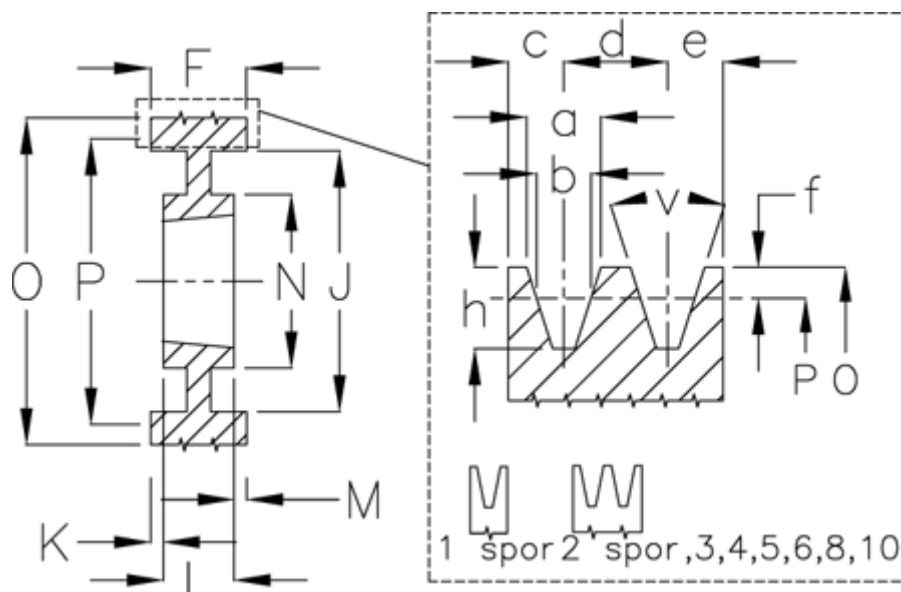

Varenummer: 604112040005
 Beskrivelse: Kileremsskive SPC 400/5 TL3535

Mål

a	= 22.0	f	= 4.8	N	= 175
Antal spor	= 5	F	= 136	O	= 409.6
b	= 19.0	For bøsning	= 3535	P	= 400
Bøsning ø max.	= 90	h	= 23.8	Type	= SPC
c	= 17.0	J	= 344	v (grader)	= 38
d	= 25.5	K	= 23,5		
e	= 17.0	L	= 89		
E	= 15	m	= 23,5		